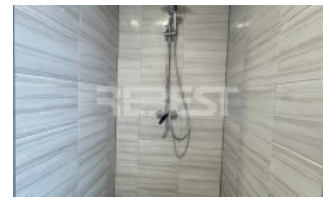

Palangos g., Medelynas, Šiauliai

**ID 7870 IŠNUOMOJAMAS 4 kamb. namas, 120 m², 1990 m.,
Palangos g., Šiauliai**

1 000 €/mėn | m² kaina: 8.33 €/m² |

Apie objektą

Kambariai:	4	Bendras plotas:	120.00 m ²	Pastatyta:	1990 m.
Namo tipas:	Namo dalis	Užbaigtumas:	Įrengtas	Šildymas:	Dujinis
Pastatas:	Mūrinis	Viso aukštų:	3	Būklė:	Suremontuotas
Langai:	Plastikiniai	Durys:	Šarvo durys	Aukštas:	2

IŠNUOMOJAMA 4 kamb. namo dalis, 120 m², 1990 m., Palangos g., Šiauliai. Nuosavame name įrengtas antras aukštas su virtuve, svetaine ir keturiais kambariais bei san. mazgu. Nauja elektros instaliacija, grindininis šildymas, led apšvietimas. Apstatytas baldais, buitine technika. Dujinis autonominis šildymas. Atskira aukšto buitinių paslaugų apskaita.