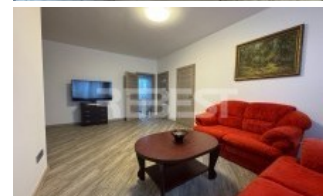

Palangos g., Medelynas, Šiauliai

**ID 7870 IŠNUOMOJAMAS 4 kamb. namas, 120 m², 1990 m.,
Palangos g., Šiauliai**

1 000 €/mėn | m² kaina: 8.33 €/m² |

Apie objektą

Kambariai:	4	Bendras plotas:	120.00 m ²	Pastatyta:	1990 m.
Namo tipas:	Namo dalis	Užbaigtumas:	Įrengtas	Šildymas:	Dujinis
Pastatas:	Mūrinis	Viso aukštų:	3	Būklė:	Suremontuotas
Langai:	Plastikiniai	Durys:	Šarvo durys	Aukštas:	2

IŠNUOMOJAMA 4 kamb. namo dalis, 120 m², 1990 m., Palangos g., Šiauliai. Nuosavame name įrengtas antras aukštas su virtuve, svetaine ir keturiais kambariais bei san. mazgu. Nauja elektros instaliacija, grindininis šildymas, led apšvietimas. Apstatytas baldais, buitine technika. Dujinis autonominis šildymas. Atskira aukšto buitinių paslaugų apskaita.