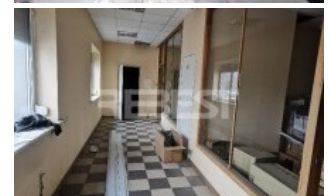

ID 7799 NUOMOJAMOS patalpos, 150 m², Kreivoji g., Šiauliai

450 €/mėn | m² kaina: 3.00 €/m²

Apie objektą

Paskirtis:	Biuro, Gamybos, Sandėliavimo	Pastatas:	Mūrinis	Bendras plotas:	150.00 m ²
Patalpų sk. :	3	Viso aukštų:	1	Būklė:	Tvaringas
Aukštas:	1	Užbaigtumas:	Įrengtas	Šildymas:	Kondicionierius

NUOMOJAMOS patalpos, 150 m², Kreivoji g., Šiauliai. Patalpos tinkamos serviso, biuro, sandėliavimo, gamybos veikoms. Pastatas tai biuro patalpos su garažu/sandėliu. Aptvertas žemės sklypas. Elektra, miesto nuotekos, vanduo. Geras privažiavimas.