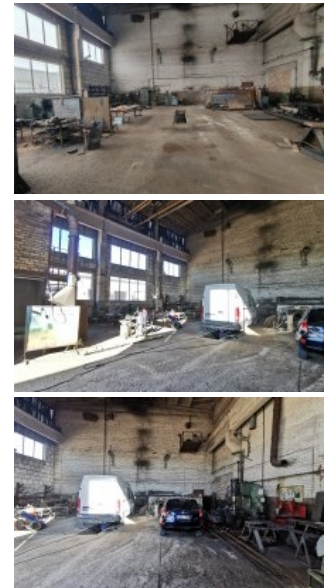

Išradėjų g., Pabalčiai, Šiauliai

ID 7712 NUOMOJAMOS patalpos, 330.53 m², Išradėjų g., Šiauliai
800 €/mėn | m² kaina: 2.42 €/m²

Apie objektą

Paskirtis:	Gamybos, Sandėliavimo	Pastatas:	Blokinis	Bendras plotas:	330.53 m ²
Patalpų sk. :	1	Viso aukštų:	1	Būklė:	Tvarkingas
Aukštas:	1	Užbaigtumas:	Įrengtas	Šildymas:	Nešildoma

NUOMOJAMOS patalpos, 330.53 m², Išradėjų g., Šiauliai. 1/1a. Vienatūrė erdvė. Aukštos lubos. Vartai. Tvarkingas grindinys. Kransija. Patalpose ilgą laiką veikė suvirinimo cechas. Apžiūrų duobė. Galima didesnio patalpų ploto nuoma, biuro patalpų, garažų boksų. Nuomos kaina 700eur + PVM