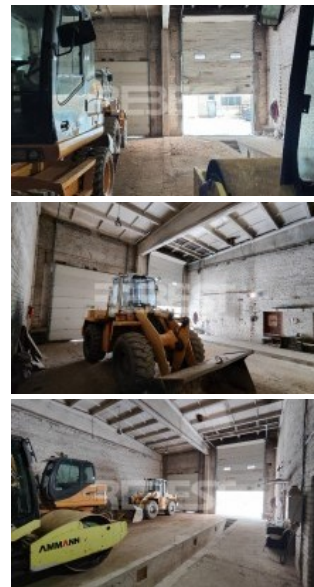

## Apie objektą

Paskirtis:	Paslaugų, Gamybos, Sandėliavimo	Pastatas:	Mūrinis	Bendras plotas:	1521.00 m <sup>2</sup>
Viso aukštų:	2	Būklė:	Tvarkingas	Aukštas:	1
Užbaigtumas:	Įrengtas	Šildymas:	Elektra		

Parduodamos patalpos, 1521 m<sup>2</sup>, Išradėjų g., Šiauliai. Žemės sklypas iš valstybės nuomojamas. Patalpos per du pastatus - administracinis ir sandėlis. Administracinis pastatas per du aukštus 200 kv.m. Pirmame aukšte garažo tipo patalpa. Antrame pastato aukšte 6 erdvūs kabinetai, wc. Plastikiniai langai, apšiltintas iš išorės.

Sandėliavimo/gamybos patalpos 1016 kv.m per vieną aukštą. Buitinės, garažų bokšai. Antrosių plotas 305kv.m. Administracinis pastatas 200kv.m. Aukšti įvažiavimo vartai 6vnt. Trys tech. apžiūros duobės. Gera grindų danga. Patalpose sumontuota 3,21 kransija. Miesto komunikacijos - vanduo, nuotekos, elektra.