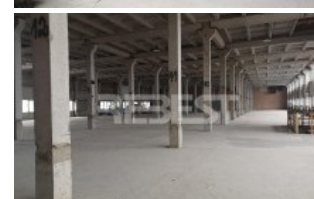

ID 6978 NUOMOJAMOS patalpos sandėliavimui, įvairaus ploto.

750 - 4 950 €/mėn

m² kaina: 1.50 €/m²

Apie objektą

Daugiau patalpų:	Taip	Plotas:	500 iki 3300 m ²	Stovėjimo aikštelė:	Nemokama
Viso aukštų:	3	aukštas:	1 iki 3	Sklypas:	1 iki 10 a
Būklė:	Tvarkingas	Užbaigtumas:	Įrengtas		

Nuomojamos patalpos nuo 750kv.m iki 3300kv.m, Televizorių g. Patalpos yra antrame pastato aukšte. Vientisa erdvė, kolonos. Galimas 200kv.m patalpų šildymas. Wc. Vanduo, nuotekos. Pastatas turi dengtą rampą iškrauti/pakrauti krovinis galima bet koku oru. Krovininis liftas kuris kelia iki 1.5t (iki keturių palečių). Greitu laiku bus įrengtas 5t krovininis liftas (krova iki 8 palečių vienu metu). Patalpos šviesios, patogus privažiavimas.