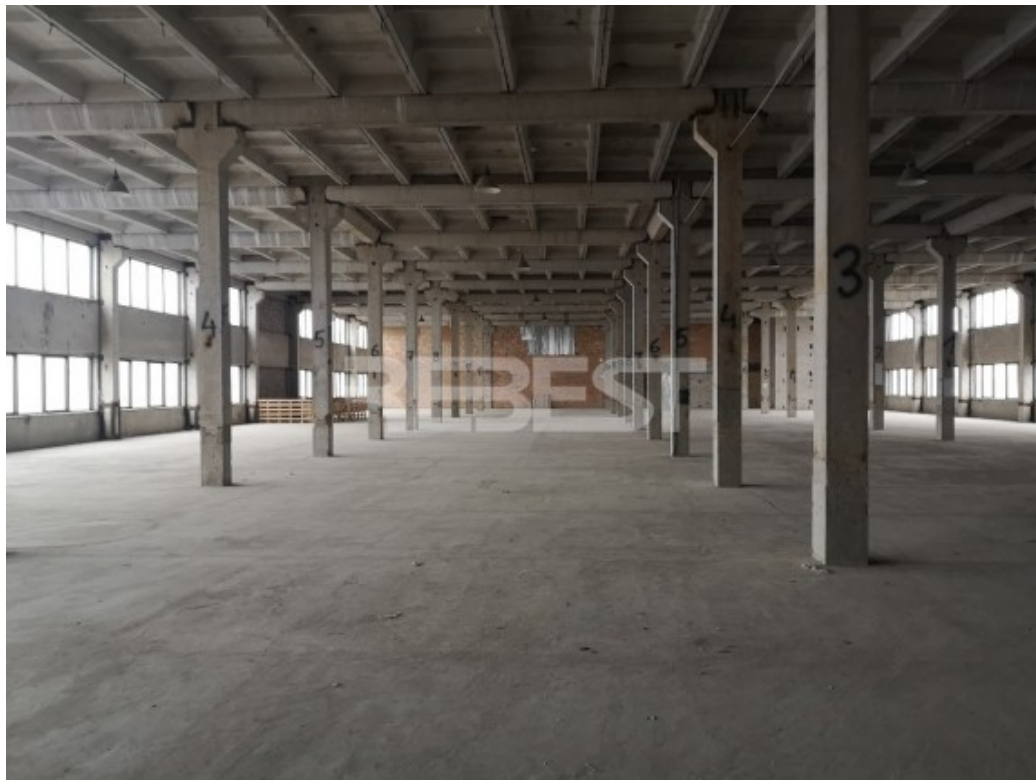

ID 6978 NUOMOJAMOS patalpos sandėliavimui, įvairaus ploto.

750 - 4 950 €/mėn

m² kaina: 1.50 €/m²

Apie objektą

Daugiau patalpų:	Taip	Plotas:	500 iki 3300 m ²	Stovėjimo aikštelė:	Nemokama
Viso aukštų:	3	aukštas:	1 iki 3	Sklypas:	1 iki 10 a
Būklė:	Tvarkingas	Užbaigtumas:	Įrengtas		

Nuomojamos patalpos nuo 750kv.m iki 3300kv.m, Televizorių g. Patalpos yra antrame pastato aukšte. Vientisa erdvė, kolonos. Galimas 200kv.m patalpų šildymas. Wc. Vanduo, nuotekos. Pastatas turi dengtą rampą iškrauti/pakrauti krovinis galima bet koku oru. Krovininis liftas kuris kelia iki 1.5t (iki keturių palečių). Greitu laiku bus įrengtas 5t krovininis liftas (krova iki 8 palečių vienu metu). Patalpos šviesios, patogus privažiavimas.