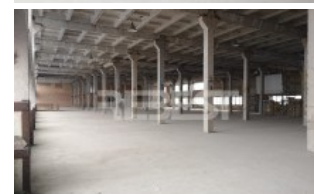

ID 6978 NUOMOJAMOS patalpos sandėliavimui, įvairaus ploto.

750 - 4 950 €/mėn

m² kaina: 1.50 €/m²

Apie objektą

Daugiau patalpų:	Taip	Plotas:	500 iki 3300 m ²	Stovėjimo aikštelė:	Nemokama
Viso aukštų:	3	aukštas:	1 iki 3	Sklypas:	1 iki 10 a
Būklė:	Tvarkingas	Užbaigtumas:	Įrengtas		

Nuomojamos patalpos nuo 750kv.m iki 3300kv.m, Televizorių g. Patalpos yra antrame pastato aukšte. Vientisa erdvė, kolonos. Galimas 200kv.m patalpų šildymas. Wc. Vanduo, nuotekos. Pastatas turi dengtą rampą iškrauti/pakrauti krovinis galima bet koku oru. Krovininis liftas kuris kelia iki 1.5t (iki keturių palečių). Greitu laiku bus įrengtas 5t krovininis liftas (krova iki 8 palečių vienu metu). Patalpos šviesios, patogus privažiavimas.