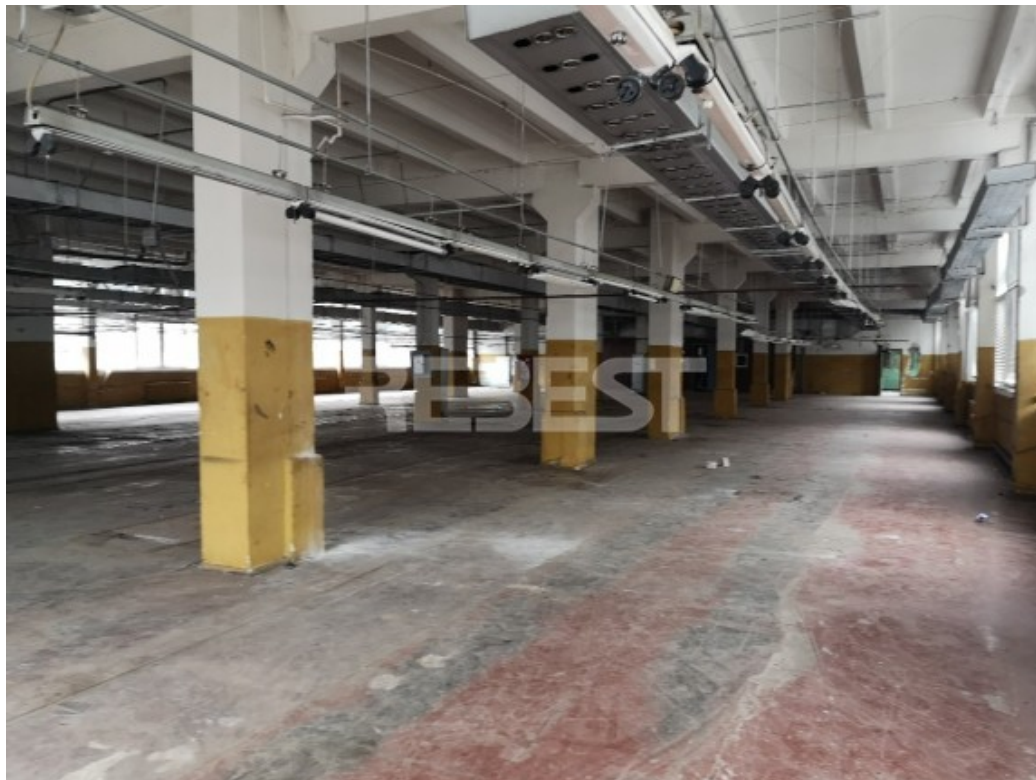

ID 6923 NUOMOJAMOS patalpos, Šiauliai

1 000 - 2 000 €/mėn

m² kaina: 1.00 €/m²

Apie objektą

Daugiau patalpų:	Taip	Plotas:	1000 iki 2000 m²	Stovėjimo aikštelė:	Nemokama
Viso aukštų:	2	aukštas:	0 iki 1	Sklypas:	1 iki 10 a
Būklė:	Tvarkingas	Užbaigtumas:	Įrengtas		

NUOMOJAMOS patalpos, nuo 1000 m² iki 2000 m², Šiaulių miesto centre. Patalpos pritaikytos gamybai, nors jose nėra apribojama veikla. Patalpos yra pirmame pastato aukšte ir pusrūsyje. Po patalpomis yra tokio pat dydžio ir išplanavimo pusrūsis su langais. Patalpas apšildo dujinis autonominis šildymas (šildymo kaina apie 0,30eur-0,80eur/kv.m). Visos miesto komunikacijos. Elektros galia - 1MW. Privažiavimas sunkiajam transportui.

Platesnė informacija tel.: 8 608 48160

Papildomai

Papildomos patalpos: Rūsys, Buitinės

Papildoma informacija: Įėjimas iš gatvės, Atskiras įėjimas, Krovininis liftas, Aukštos lubos, Pramoninės grindys

Saugumas ir komunikacijos: Signalizacija, Internetas, Dujos, Ventiliacija, Miesto vandentiekis, Miesto kanalizacija

Kita: Geras privažiavimas

Kontaktai

Donatas Juškėnas
Aušros al. 27, LT-76300 Šiauliai
Tel/Fax **+370 646 58132**
Mob. **+370 608 48160**
el. paštas: **donatas@rebest.lt**