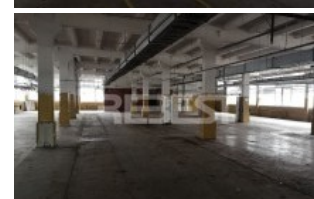

ID 6923 NUOMOJAMOS patalpos, Šiauliai

1 000 - 2 000 €/mėn

m² kaina: 1.00 €/m²

Apie objektą

Daugiau patalpų:	Taip	Plotas:	1000 iki 2000 m²	Stovėjimo aikštelė:	Nemokama
Viso aukštų:	2	aukštas:	0 iki 1	Sklypas:	1 iki 10 a
Būklė:	Tvarkingas	Užbaigtumas:	Įrengtas		

NUOMOJAMOS patalpos, nuo 1000 m² iki 2000 m², Šiaulių miesto centre. Patalpos pritaikytos gamybai, nors jose nėra apribojama veikla. Patalpos yra pirmame pastato aukšte ir pusrūsyje. Po patalpomis yra tokio pat dydžio ir išplanavimo pusrūsis su langais. Patalpas apšildo dujinis autonominis šildymas (šildymo kaina apie 0,30eur-0,80eur/kv.m). Visos miesto komunikacijos. Elektros galia - 1MW. Privažiavimas sunkiajam transportui.

Platesnė informacija tel.: 8 608 48160

Papildomai

Papildomos patalpos: Rūsys, Buitinės

Papildoma informacija: Įėjimas iš gatvės, Atskiras įėjimas, Krovininis liftas, Aukštos lubos, Pramoninės grindys

Saugumas ir komunikacijos: Signalizacija, Internetas, Dujos, Ventiliacija, Miesto vandentiekis, Miesto kanalizacija

Kita: Geras privažiavimas