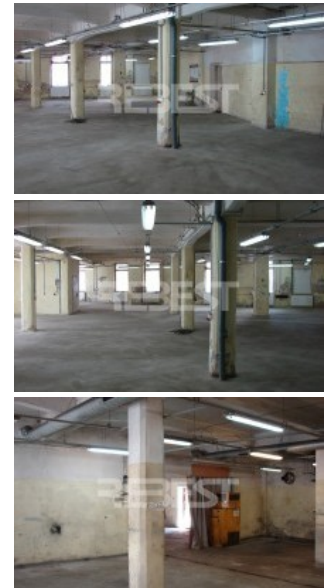

Frenkelių g., Šimšė, Šiauliai

ID 6382 NUOMOJAMOS patalpos, 1000 m², Frenkelių g., Šiauliai

450 - 2 000 €/mėn | m² kaina: 1.50 - 2.00 €/m² |

Apie objektą

Daugiau patalpų:	Taip	Plotas:	300 iki 1000 m ²	Viso aukštų:	3
aukštas:	1 iki 3	Sklypas:	1 iki 4 a	Būklė:	Tvarkingas
Užbaigtumas:	Įrengtas				

NUOMOJAMOS patalpos, 1000 m², Frenkelių g., Šiauliai. 1/3a. 10 arų žemės sklypas, aptvertas, perimetro signalizacija. Patalpos šildomos, dujinis autonominis šildymas. Aukštis H=4. Plastikiniai langai. Visos miesto komunikacijos. Antrame pastato aukšte yra biuro patalpos. Geras privažiavimas.