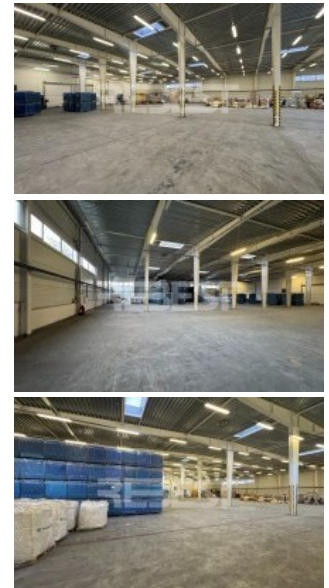

ID 5806 NUOMOJAMOS patalpos, 2017,39 m², Žemaitės g., Šiauliai

6 052 €/mėn | m² kaina: 3.00 €/m²

Apie objektą

Paskirtis:	Sandėliavimo	Pastatas:	Mūrinis	Bendras plotas:	2017.39 m ²
Patalpų sk. :	15	Viso aukštų:	1	Stovėjimo aikštelė:	Nemokama
Sklypas:	15.00 a	Būklė:	Suremontuotas	Aukštas:	1
Užbaigtumas:	Įrengtas	Šildymas:	Elektra		

Nuomojamos sandėliavimo patalpos, kurių plotas 2017,39 kv.m, Žemaitės g., Šiauliai. Vieno aukšto pastatas, pastatytas iš "sandwich" plokščių, naujas grindinys (šlifuoju betono), patalpa - vienatūriė erdvė. Patalpų aukštis H=7.5. Pakeliami vartai - 1 vnt. Teritorijoje elektros transformatorinė - 0.4 mW. Miesto vanduo, nuotekos. Kiemo teritorija asfaltuota.