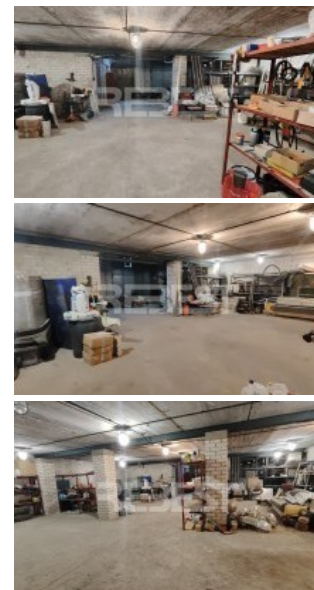

Išradėjų g., Pabalčiai, Šiauliai

ID 2607 NUOMOJAMA Patalpos 330 kv.m, gamybos/sandėliavimo paskirtis, Išradėjų g., Šiauliai

600 €/mėn | m² kaina: 1.82 €/m² |

Apie objektą

Paskirtis:	Gamybos, Sandėliavimo	Pastatas:	Mūrinis	Bendras plotas:	330.00 m ²
Būklė:	Tvarkingas	Aukštas:	1	Užbaigtumas:	Įrengtas

Išnuomojamos 330 kv.m gamybos/sandėliavimo patalpos, esančios Išradėjų gatvėje. Patalpų aukštis 8 metrai. Patalpos padalintos į du aukštus (įrengta perdanga). Krovininis liftas, dideli įvažiavimo vartai, gera, lengvai randama vieta, Pramoninis rajonas.